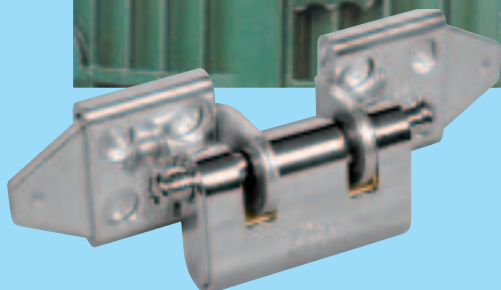

“GLI INDISPENSABILI”

Accessori di chiusura per lucchetti, di facile montaggio per applicazioni su legno, ferro, muro, etc.
Particolarmente indicati per l'abbinamento a lucchetti corazzati **FAI** by **Viro**, **PANZER** e **MONOLITH**.

Il livello reale di sicurezza che può offrire un lucchetto, anche di massima qualità, è sempre legato alla solidità dell'ancoraggio ed agli spazi tra questo ed il lucchetto stesso: più l'accoppiamento è preciso, meno opportunità esistono per gli strumenti di scasso di trovare un punto debole.

OCCHIOLI FISSI

OCCHIOLI MOBILI

CRAVATTE