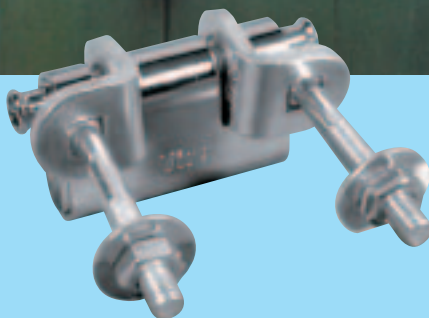

“GLI INDISPENSABILI”

Accessori di chiusura per lucchetti, di facile montaggio per applicazioni su legno, ferro, muro, etc.
Particolarmente indicati per l'abbinamento a lucchetti corazzati **FAI** by **Viro**, **PANZER** e **MONOLITH**.

Il livello reale di sicurezza che può offrire un lucchetto, anche di massima qualità, è sempre legato alla solidità dell'ancoraggio ed agli spazi tra questo ed il lucchetto stesso: più l'accoppiamento è preciso, meno opportunità esistono per gli strumenti di scasso di trovare un punto debole.

OCCHIOLI FISSI

OCCHIOLI MOBILI

CRAVATTE