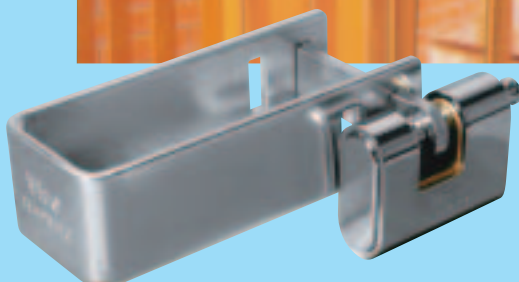

“GLI INDISPENSABILI”

Accessori di chiusura per lucchetti, di facile montaggio per applicazioni su legno, ferro, muro, etc.
Particolarmente indicati per l'abbinamento a lucchetti corazzati **FAI** by **Viro**, **PANZER** e **MONOLITH**.

Il livello reale di sicurezza che può offrire un lucchetto, anche di massima qualità, è sempre legato alla solidità dell'ancoraggio ed agli spazi tra questo ed il lucchetto stesso: più l'accoppiamento è preciso, meno opportunità esistono per gli strumenti di scasso di trovare un punto debole.

OCCHIOLI FISSI

OCCHIOLI MOBILI

CRAVATTE